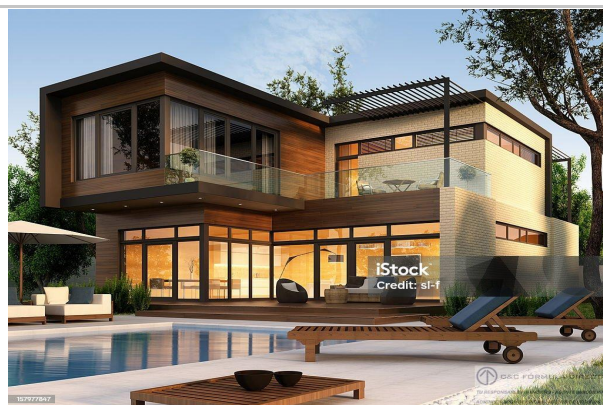

Referencia: **1003-ACG10**

Tipo inmueble: Apartamento

Operación: Alquiler

 Precio: **1.800 €**

Estado: Buen estado

Planta: 1

Población: Lepe

Provincia: Huelva

Cod. postal: 21440

Zona: Costa de la Luz

M² construidos: 100

Garajes: 1

Agua caliente: individual

Terraza(s): 1

Dormitorios: 2

Baños: 2

Aseos: 1

Exterior/Interior: interior

Armarios: 2

Descripción:

ACG10. LIBRE: JUNIO. JULIO. AGOSTO. SEPTIEMBRE.

Viviendas en venta y alquiler en la costa de la luz. Playas de la Antilla, Urbasur, Isla Cristina y Isla Canela.