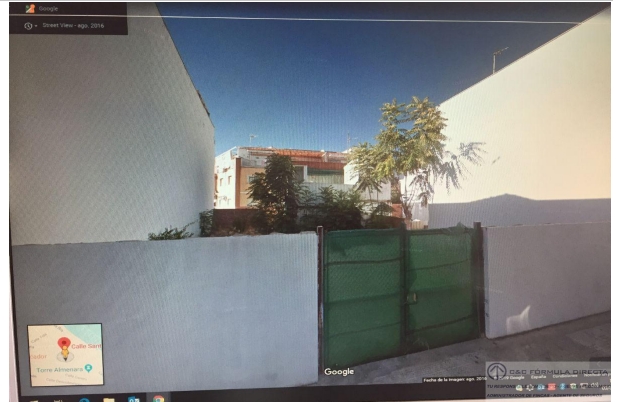

**Referencia:** 851-VPARC.PU1

**Tipo Inmueble:** Terreno

**Operación:** Venta

**Precio:** 180.000 €

**Estado:** Urbanizable

**Dirección:**
**Nº: Planta:** 0

**Población:** Punta Umbría

**Provincia:** Huelva

**Descripción:**

Solar de 207 metros de suelo urbano donde podrás construir la casa que siempre soñaste, ubicado cerca de la calle ancha peatonal, del paseo marítimo, puerto deportivo y centro, unos 250 metros a la playa. Se puede edificar dos plantas, se admite semisótano, ubicado en un lugar tranquilo para vivir con la familia, cerca de supermercados y demás servicios. No lo pienses y pídenos información, le asesoraremos gratuitamente.